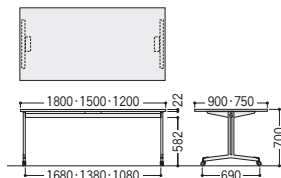

■キャスター脚タイプ

セット写真のテーブル MTR-1890CC-P、チェア MCS-311FC-K

■アジャスター脚タイプ

セット写真のテーブル MTR-1575A-W、チェア MCS-301FC-0

●標準メラミン天板タイプ

タイプ	W×D×H/脚間	質量kg	コードホールなし			コードホール付		
			商品コード	品番	価格	商品コード	品番	価格
キャスター脚	1800× 900×700/1680	27.5	50-0641-□	MTR-1890C-□	¥92,700	50-0649-□	MTR-1890CC-□	¥101,700
	1800× 750×700/1680	25.0	50-0640-□	MTR-1875C-□	¥85,000	50-0648-□	MTR-1875CC-□	¥ 93,500
	1500× 750×700/1380	24.0	50-0639-□	MTR-1575C-□	¥82,700	50-0647-□	MTR-1575CC-□	¥ 90,900
	1200× 750×700/1080	20.0	50-0638-□	MTR-1275C-□	¥77,100	50-0646-□	MTR-1275CC-□	¥ 85,300
アジャスター脚	1800× 900×700/1680	27.5	50-0637-□	MTR-1890A-□	¥87,200	50-0645-□	MTR-1890AC-□	¥ 95,800
	1800× 750×700/1680	25.0	50-0636-□	MTR-1875A-□	¥79,000	50-0644-□	MTR-1875AC-□	¥ 87,600
	1500× 750×700/1380	24.0	50-0635-□	MTR-1575A-□	¥76,800	50-0643-□	MTR-1575AC-□	¥ 85,000
	1200× 750×700/1080	20.0	50-0634-□	MTR-1275A-□	¥71,200	50-0642-□	MTR-1275AC-□	¥ 79,400

●指紋レスメラミン天板タイプ

タイプ	W×D×H/脚間	質量kg	コードホールなし			コードホール付		
			商品コード	品番	価格	商品コード	品番	価格
キャスター脚	1800× 900×700/1680	27.5	50-0723-0	MTR-1890CL-DL	¥101,000	50-0731-0	MTR-1890CCL-DL	¥109,000
	1800× 750×700/1680	25.0	50-0724-0	MTR-1875CL-DL	¥ 91,600	50-0732-0	MTR-1875CCL-DL	¥100,600
	1500× 750×700/1380	24.0	50-0725-0	MTR-1575CL-DL	¥ 89,100	50-0733-0	MTR-1575CCL-DL	¥ 97,500
	1200× 750×700/1080	20.0	50-0726-0	MTR-1275CL-DL	¥ 83,500	50-0734-0	MTR-1275CCL-DL	¥ 91,600
アジャスター脚	1800× 900×700/1680	27.5	50-0727-0	MTR-1890AL-DL	¥ 94,300	50-0735-0	MTR-1890ACL-DL	¥102,800
	1800× 750×700/1680	25.0	50-0728-0	MTR-1875AL-DL	¥ 85,300	50-0736-0	MTR-1875ACL-DL	¥ 94,300
	1500× 750×700/1380	24.0	50-0729-0	MTR-1575AL-DL	¥ 83,100	50-0737-0	MTR-1575ACL-DL	¥ 91,200
	1200× 750×700/1080	20.0	50-0730-0	MTR-1275AL-DL	¥ 77,100	50-0738-0	MTR-1275ACL-DL	¥ 85,300