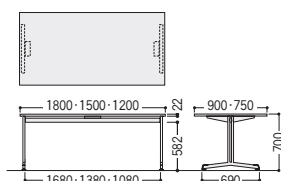

■キャスター脚タイプ

セット写真のテーブル MTR-1890CC-P、チェア MCS-311FC-K

■アジャスター脚タイプ

セット写真のテーブル MTR-1575A-W、チェア MCS-301FC-0

●標準メラミン天板タイプ

タイプ	W×D×H/脚間	質量kg	コードホールなし			コードホール付		
			商品コード	品番	価格	商品コード	品番	価格
キャスター脚	1800× 900×700/1680	27.5	50-0641-□	MTR-1890C-□	¥92,700	50-0649-□	MTR-1890CC-□	¥101,700
	1800× 750×700/1680	25.0	50-0640-□	MTR-1875C-□	¥85,000	50-0648-□	MTR-1875CC-□	¥ 93,500
	1500× 750×700/1380	24.0	50-0639-□	MTR-1575C-□	¥82,700	50-0647-□	MTR-1575CC-□	¥ 90,900
	1200× 750×700/1080	20.0	50-0638-□	MTR-1275C-□	¥77,100	50-0646-□	MTR-1275CC-□	¥ 85,300
アジャスター脚	1800× 900×700/1680	27.5	50-0637-□	MTR-1890A-□	¥87,200	50-0645-□	MTR-1890AC-□	¥ 95,800
	1800× 750×700/1680	25.0	50-0636-□	MTR-1875A-□	¥79,000	50-0644-□	MTR-1875AC-□	¥ 87,600
	1500× 750×700/1380	24.0	50-0635-□	MTR-1575A-□	¥76,800	50-0643-□	MTR-1575AC-□	¥ 85,000
	1200× 750×700/1080	20.0	50-0634-□	MTR-1275A-□	¥71,200	50-0642-□	MTR-1275AC-□	¥ 79,400

●指紋レスメラミン天板タイプ

タイプ	W×D×H/脚間	質量kg	コードホールなし			コードホール付		
			商品コード	品番	価格	商品コード	品番	価格
キャスター脚	1800× 900×700/1680	27.5	50-0723-0	MTR-1890CL-DL	¥101,000	50-0731-0	MTR-1890CCL-DL	¥109,000
	1800× 750×700/1680	25.0	50-0724-0	MTR-1875CL-DL	¥ 91,600	50-0732-0	MTR-1875CCL-DL	¥100,600
	1500× 750×700/1380	24.0	50-0725-0	MTR-1575CL-DL	¥ 89,100	50-0733-0	MTR-1575CCL-DL	¥ 97,500
	1200× 750×700/1080	20.0	50-0726-0	MTR-1275CL-DL	¥ 83,500	50-0734-0	MTR-1275CCL-DL	¥ 91,600
アジャスター脚	1800× 900×700/1680	27.5	50-0727-0	MTR-1890AL-DL	¥ 94,300	50-0735-0	MTR-1890ACL-DL	¥102,800
	1800× 750×700/1680	25.0	50-0728-0	MTR-1875AL-DL	¥ 85,300	50-0736-0	MTR-1875ACL-DL	¥ 94,300
	1500× 750×700/1380	24.0	50-0729-0	MTR-1575AL-DL	¥ 83,100	50-0737-0	MTR-1575ACL-DL	¥ 91,200
	1200× 750×700/1080	20.0	50-0730-0	MTR-1275AL-DL	¥ 77,100	50-0738-0	MTR-1275ACL-DL	¥ 85,300