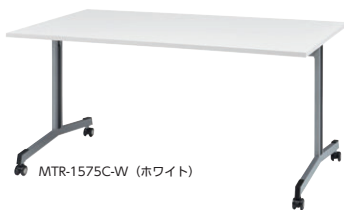

■キャスター脚タイプ

セット写真のテーブル MTR-1890CC-P、チェア MCS-311FC-K

■アジャスター脚タイプ

セット写真のテーブル MTR-1575A-W、チェア MCS-301FC-0

●標準メラミン天板タイプ

タイプ	W×D×H/脚間	質量kg	コードホールなし			コードホール付		
			商品コード	品番	価格	商品コード	品番	価格
キャスター脚	1800× 900×700/1680	27.5	50-0641-□	MTR-1890C-□	¥92,700	50-0649-□	MTR-1890CC-□	¥101,700
	1800× 750×700/1680	25.0	50-0640-□	MTR-1875C-□	¥85,000	50-0648-□	MTR-1875CC-□	¥ 93,500
	1500× 750×700/1380	24.0	50-0639-□	MTR-1575C-□	¥82,700	50-0647-□	MTR-1575CC-□	¥ 90,900
	1200× 750×700/1080	20.0	50-0638-□	MTR-1275C-□	¥77,100	50-0646-□	MTR-1275CC-□	¥ 85,300
アジャスター脚	1800× 900×700/1680	27.5	50-0637-□	MTR-1890A-□	¥87,200	50-0645-□	MTR-1890AC-□	¥ 95,800
	1800× 750×700/1680	25.0	50-0636-□	MTR-1875A-□	¥79,000	50-0644-□	MTR-1875AC-□	¥ 87,600
	1500× 750×700/1380	24.0	50-0635-□	MTR-1575A-□	¥76,800	50-0643-□	MTR-1575AC-□	¥ 85,000
	1200× 750×700/1080	20.0	50-0634-□	MTR-1275A-□	¥71,200	50-0642-□	MTR-1275AC-□	¥ 79,400

●指紋レスメラミン天板タイプ

タイプ	W×D×H/脚間	質量kg	コードホールなし			コードホール付		
			商品コード	品番	価格	商品コード	品番	価格
キャスター脚	1800× 900×700/1680	27.5	50-0723-0	MTR-1890CL-DL	¥101,000	50-0731-0	MTR-1890CCL-DL	¥109,000
	1800× 750×700/1680	25.0	50-0724-0	MTR-1875CL-DL	¥ 91,600	50-0732-0	MTR-1875CCL-DL	¥100,600
	1500× 750×700/1380	24.0	50-0725-0	MTR-1575CL-DL	¥ 89,100	50-0733-0	MTR-1575CCL-DL	¥ 97,500
	1200× 750×700/1080	20.0	50-0726-0	MTR-1275CL-DL	¥ 83,500	50-0734-0	MTR-1275CCL-DL	¥ 91,600
アジャスター脚	1800× 900×700/1680	27.5	50-0727-0	MTR-1890AL-DL	¥ 94,300	50-0735-0	MTR-1890ACL-DL	¥102,800
	1800× 750×700/1680	25.0	50-0728-0	MTR-1875AL-DL	¥ 85,300	50-0736-0	MTR-1875ACL-DL	¥ 94,300
	1500× 750×700/1380	24.0	50-0729-0	MTR-1575AL-DL	¥ 83,100	50-0737-0	MTR-1575ACL-DL	¥ 91,200
	1200× 750×700/1080	20.0	50-0730-0	MTR-1275AL-DL	¥ 77,100	50-0738-0	MTR-1275ACL-DL	¥ 85,300

■共通仕様

- 天板・天板厚/メラミン化粧板・22mm
- 天板芯材/パーティクルボード
- 天板エッジ/ABS樹脂エッジ
- 脚支柱/スチール角パイプ、シルバーメタリック粉体塗装
- コードダクトカバー付
- 脚/スチール角パイプ、シルバーメタリック粉体塗装
- 樹脂キャップ付
- キャスター脚/φ50双輪キャスター付(片側2個ストッパー)
- アジャスター脚/φ60大径アジャスター付

■天板カラー